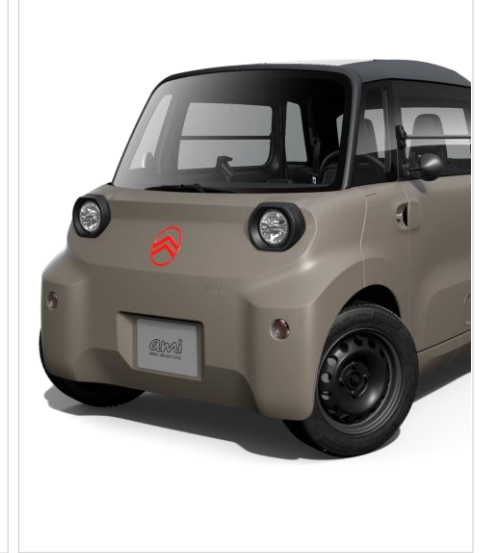

Interieur & exterieur Citroën ami

ami

Standaard

- **Ambiance Serie** met Zwart stoffen bekleding, incl.: Bekleding 'Black Mistral'