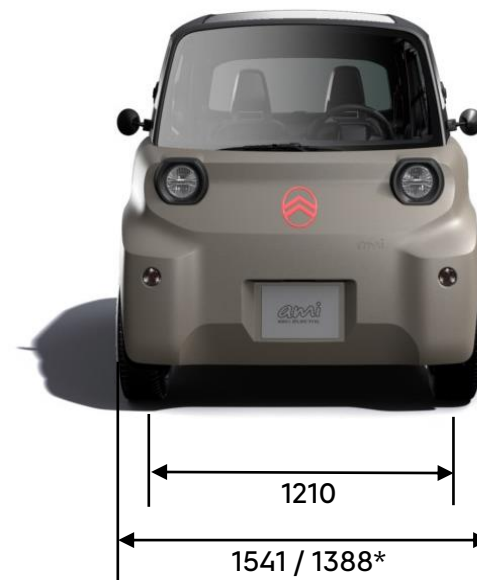

Technische specificaties Citroën ami

ami

ami

AFMETINGEN (mm)

Lengte	2.460
Breedte excl./incl. buitenspiegels	1.541 / 1.390
Hoogte	1.525
Wielbasis	1.728

DRAAICIRKEL (m)

Tussen trottoirs	10,6

BAGAGERUIMTE (icie norm) (liter)

Opbergruimte beenruimte passagierszijde	63
Opbergruimte bij gebruik passagiersstoel	200
Opbergruimte passagierszijde i.c.m. Cargo Kit	340

*Breedte exclusief buitenspiegels