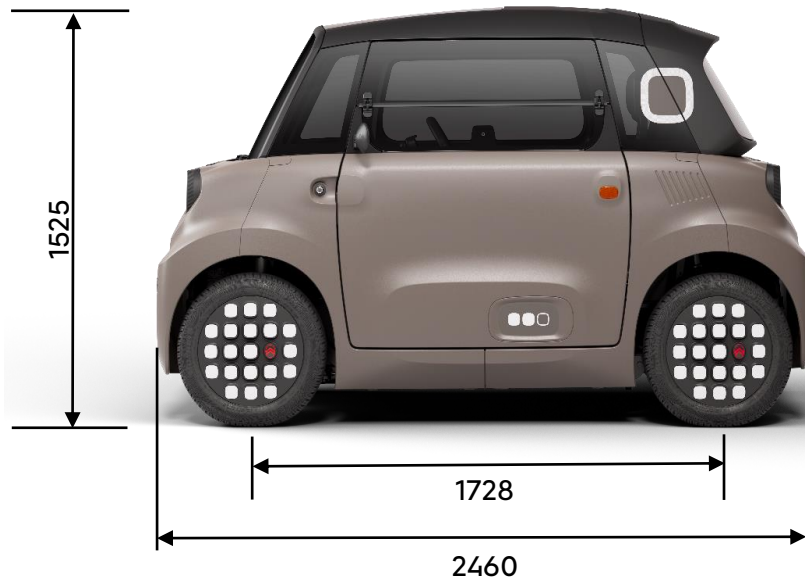

Technische specificaties Citroën ami

ami

ami

AFMETINGEN (mm)

Lengte	2.460
Breedte excl./incl. buitenspiegels	1.541 / 1.390
Hoogte	1.525
Wielbasis	1.728

DRAAICIRKEL (m)

Tussen trottoirs	10,6

BAGAGERUIMTE (icie norm) (liter)

Opbergruimte beenruimte passagierszijde	63
Opbergruimte bij gebruik passagiersstoel	200
Opbergruimte passagierszijde i.c.m. Cargo Kit	340

*Breedte exclusief buitenspiegels