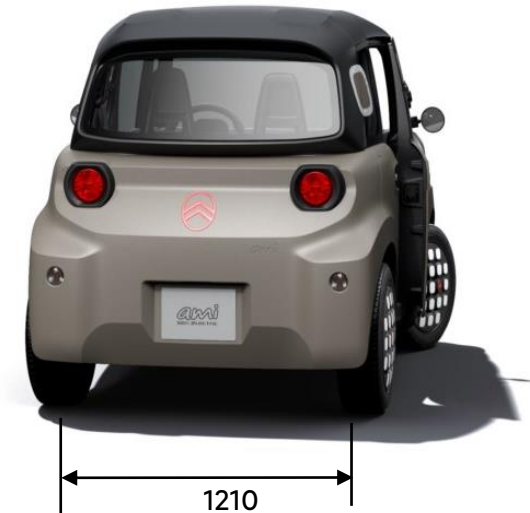

Technische specificaties Citroën ami

ami

ami

AFMETINGEN (mm)

Lengte	2.460
Breedte excl./incl. buitenspiegels	1.541 / 1.390
Hoogte	1.525
Wielbasis	1.728

DRAAICIRKEL (m)

Tussen trottoirs	10,6

BAGAGERUIMTE (icie norm) (liter)

Opbergruimte beenruimte passagierszijde	63
Opbergruimte bij gebruik passagiersstoel	200
Opbergruimte passagierszijde i.c.m. Cargo Kit	340

*Breedte exclusief buitenspiegels